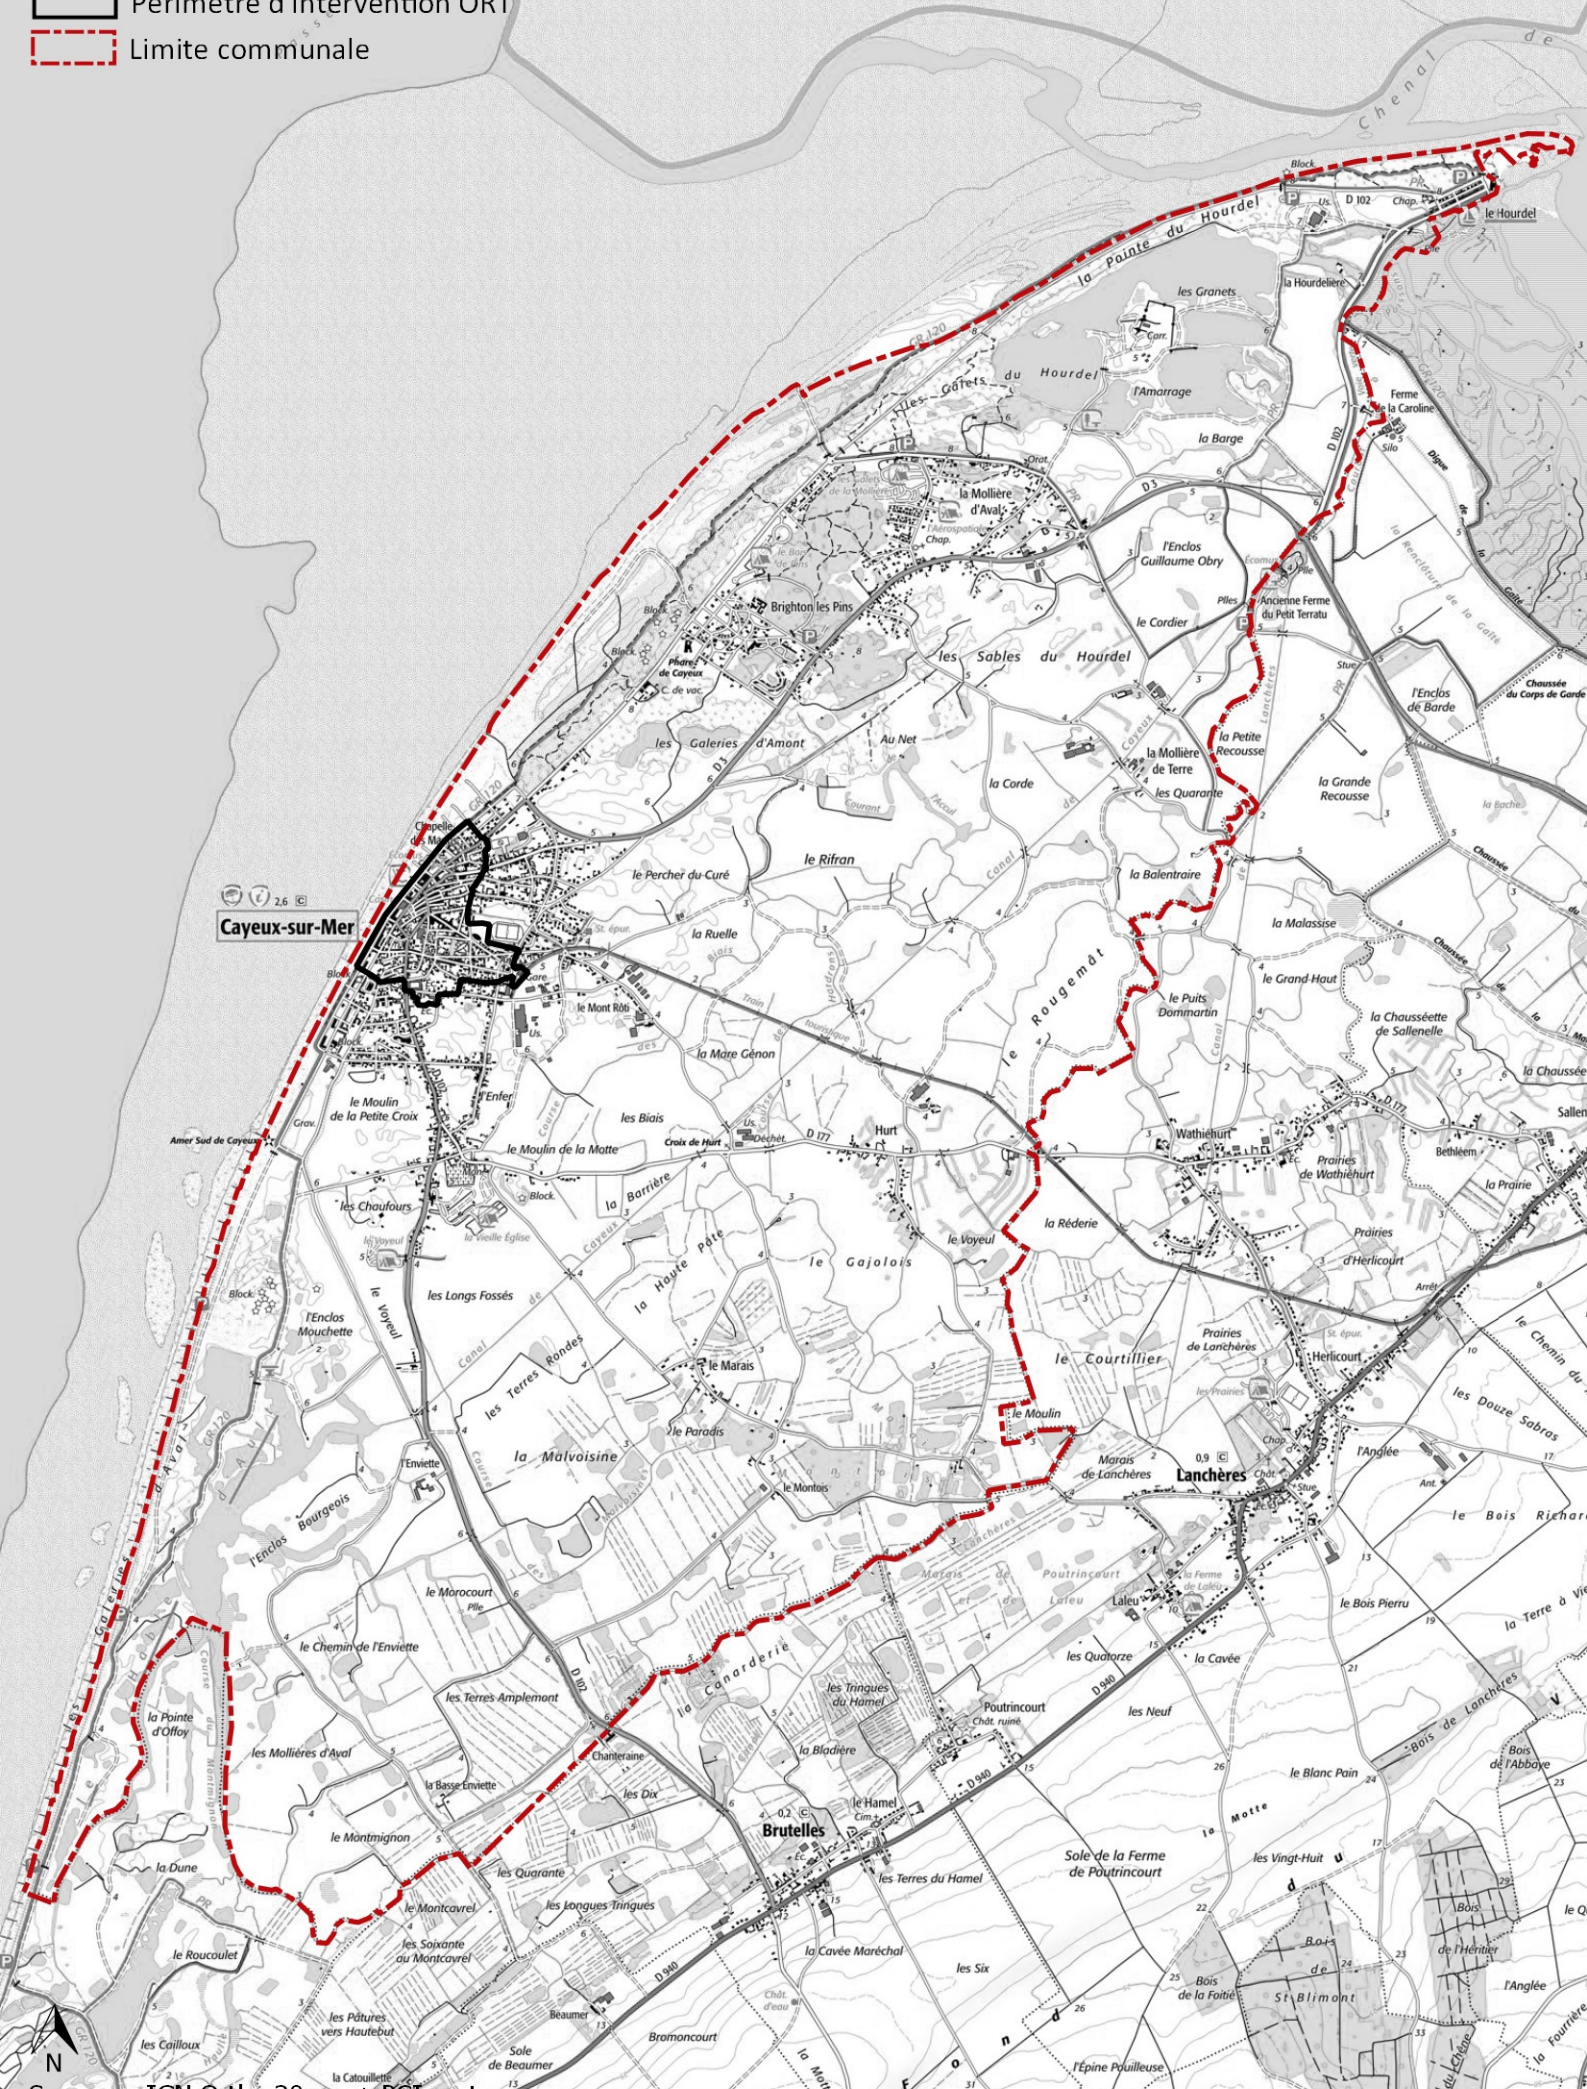

CAYEUX-SUR-MER - Situation du périmètre d'intervention ORT dans la commune

-  Périmètre d'intervention ORT
-  Limite communale

Sources : IGN Ortho 20 cm + PCI vecteur