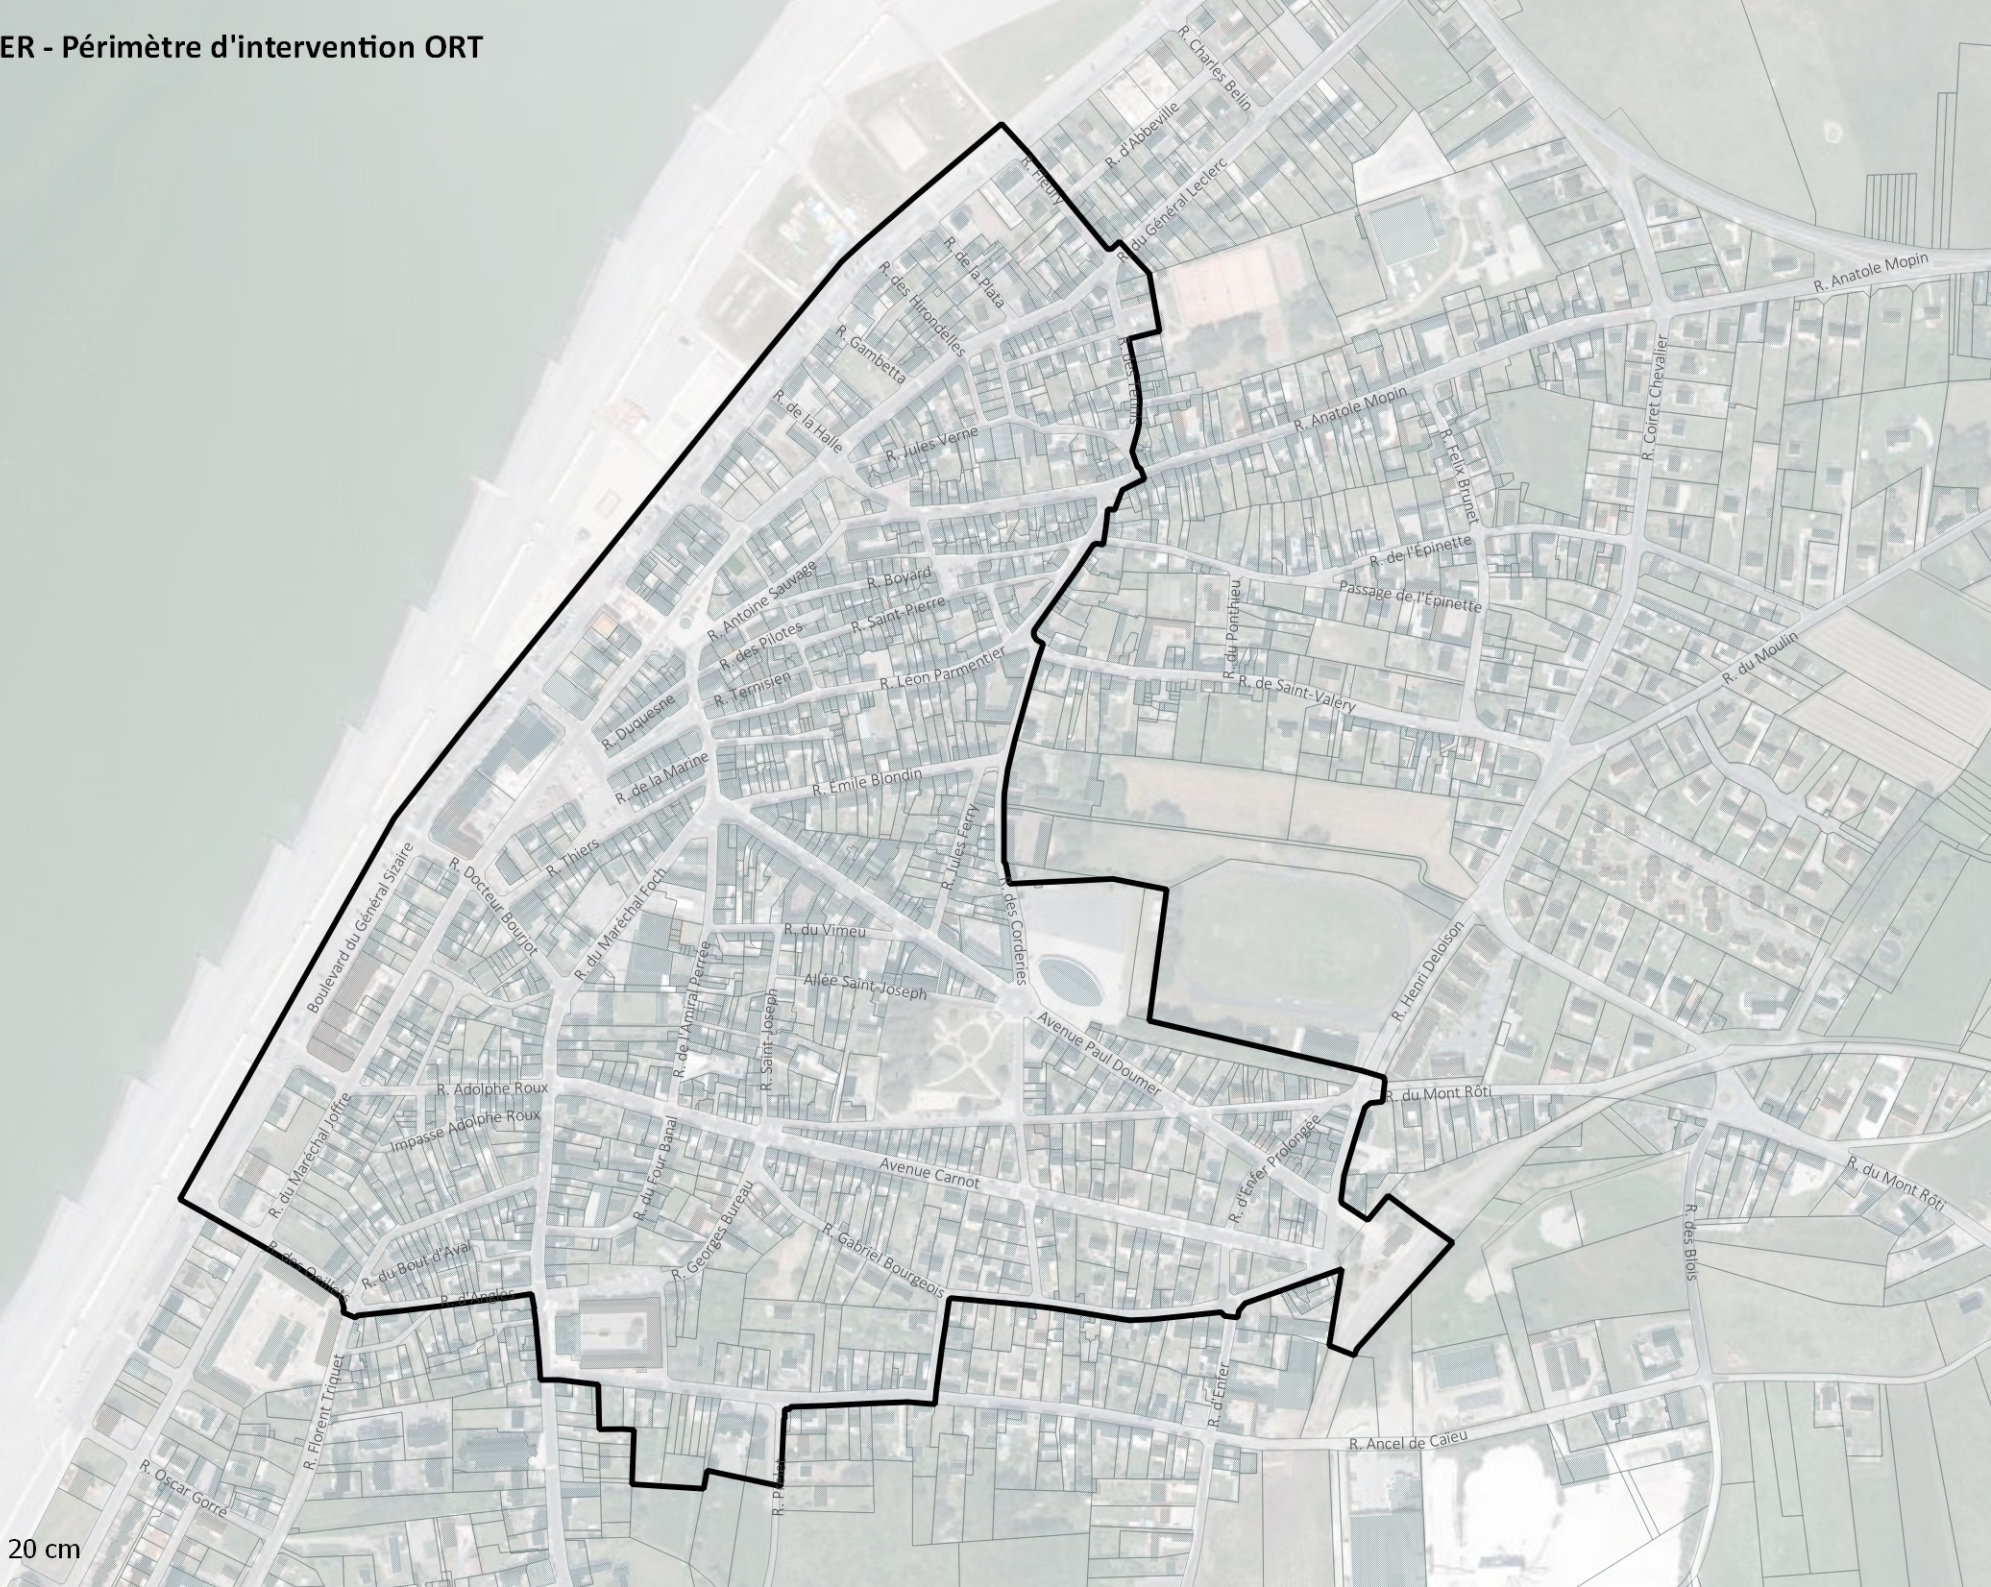

**CAYEUX-SUR-MER - Périmètre d'intervention ORT**

Source : IGN Ortho 20 cm