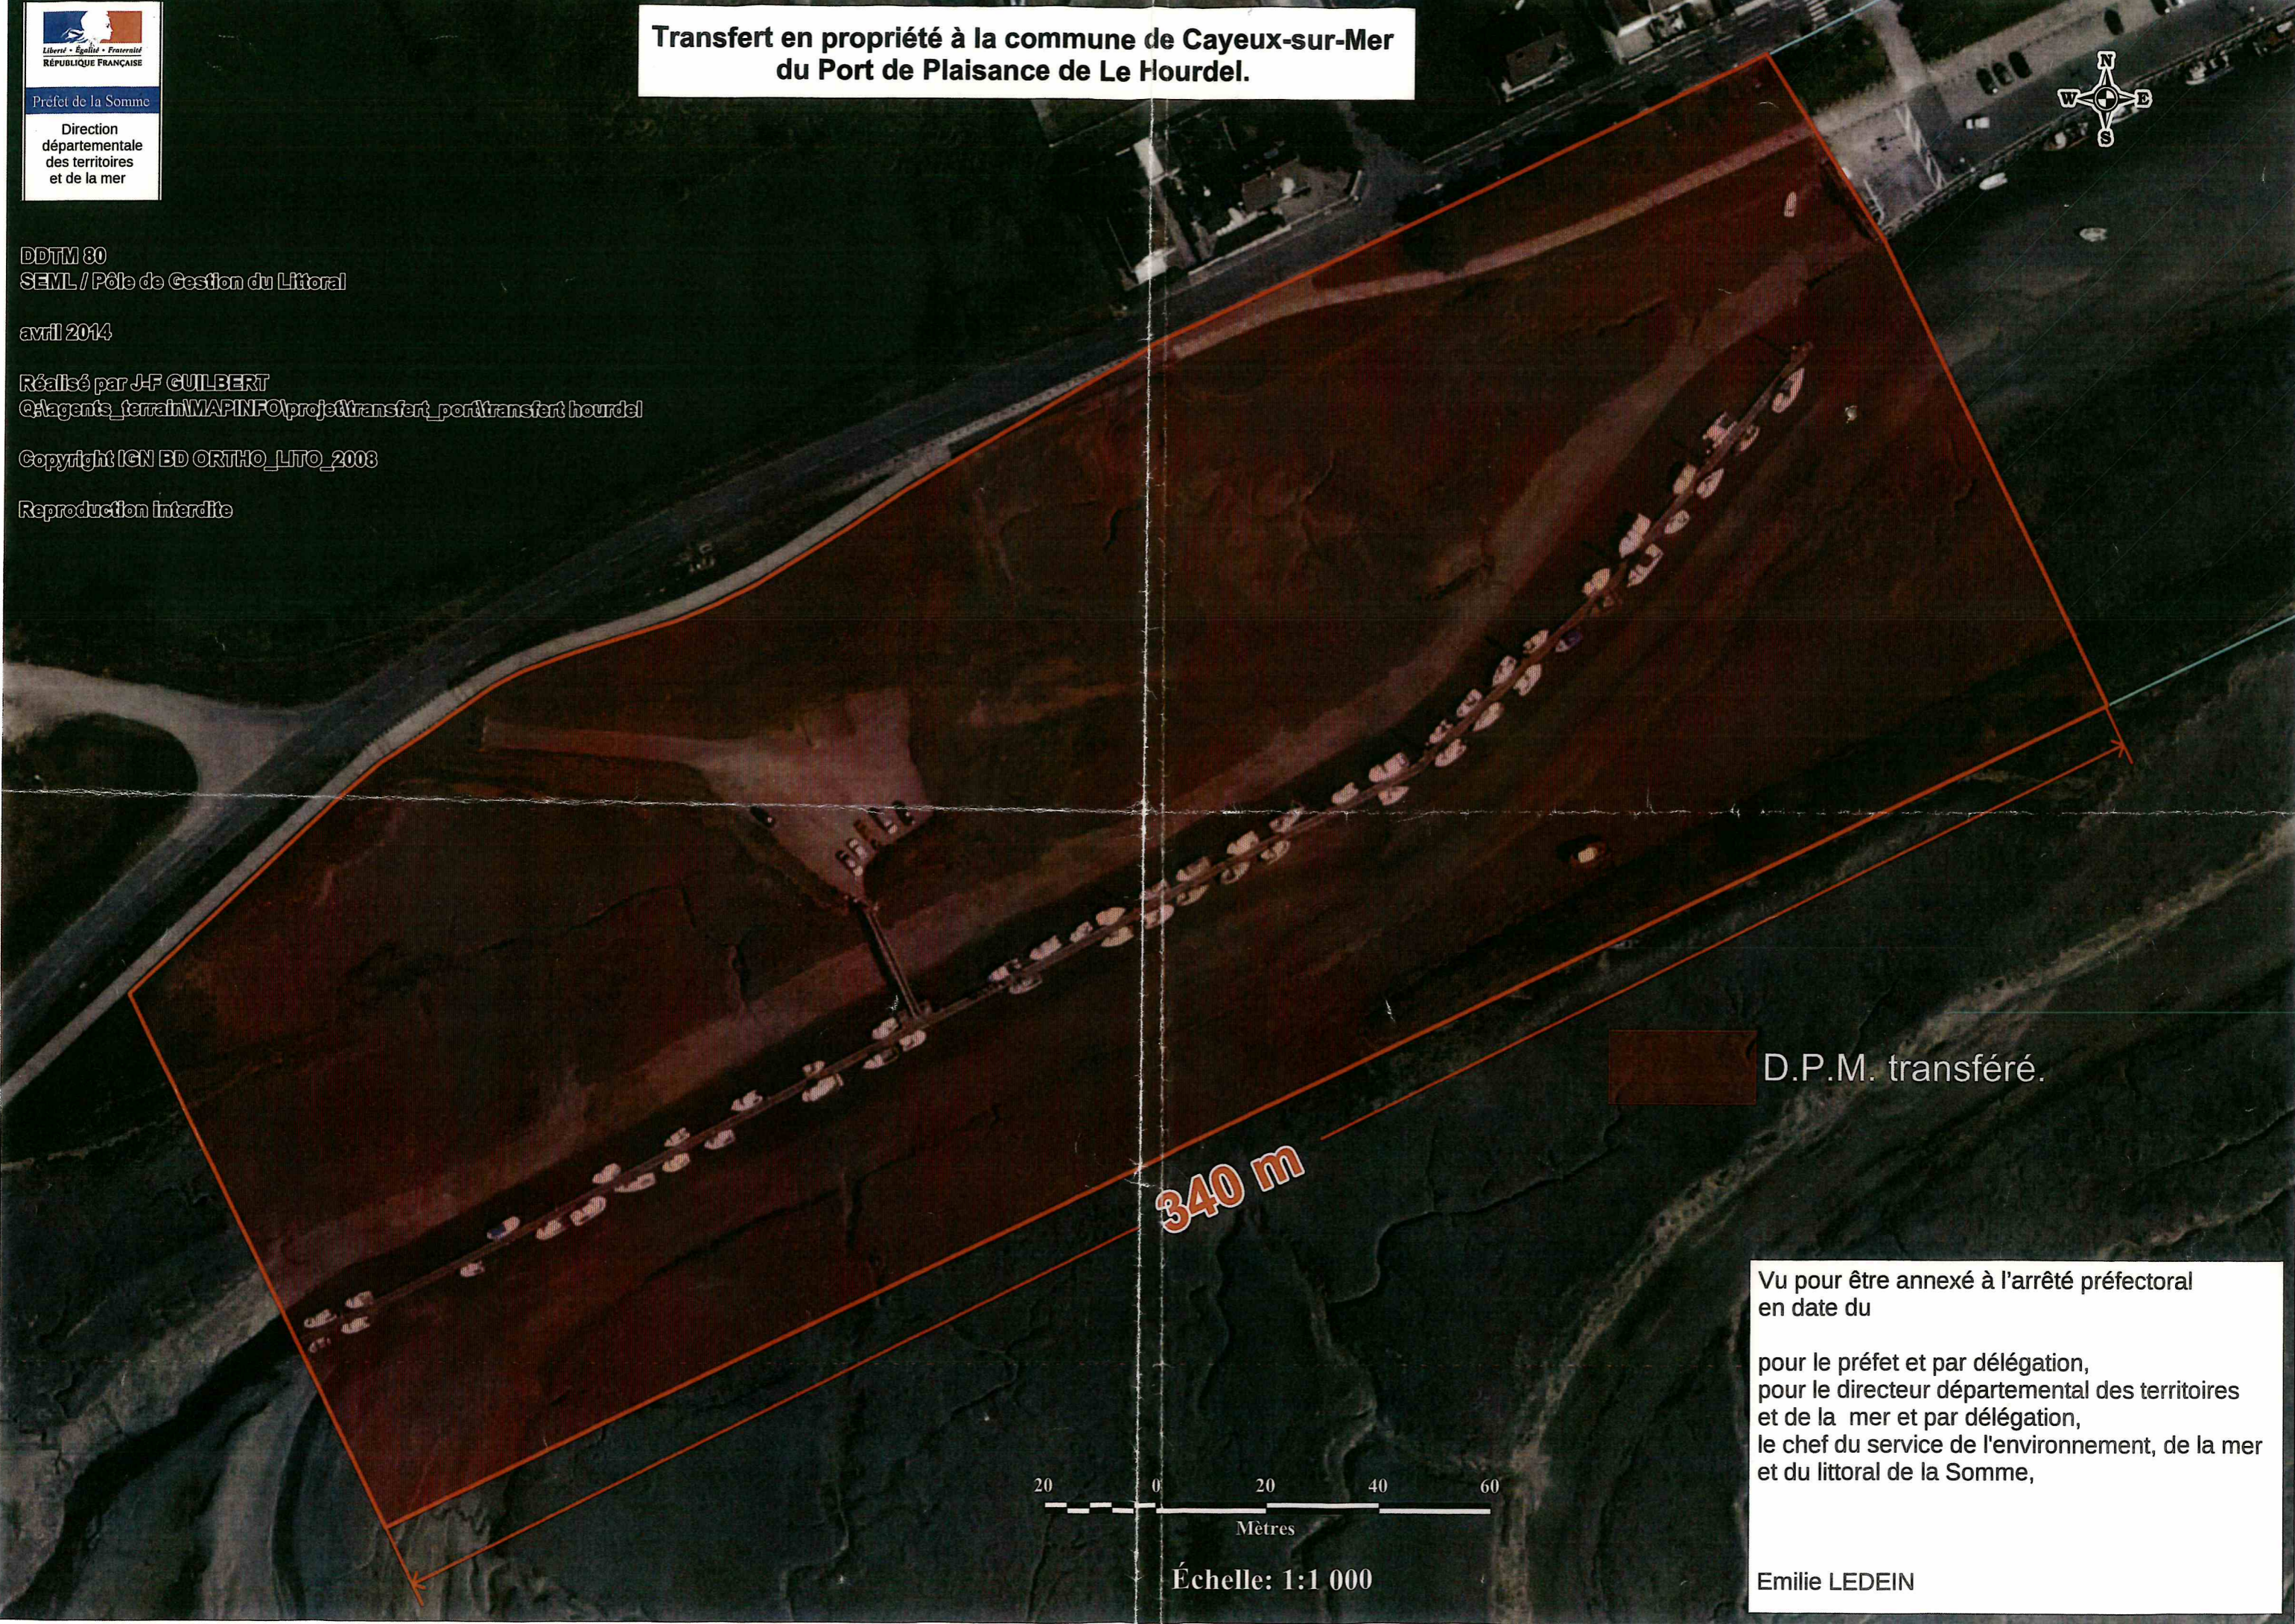

# Transfert en propriété à la commune de Cayeux-sur-Mer du Port de Plaisance de Le Hourdel.

DDTM 80  
SEML / Pôle de Gestion du Littoral

avril 2014

Réalisé par J-F GUILBERT  
Q:\agents\_ferrain\MAPINFO\projet\transfert\_port\transfert\_hourdel

Copyright IGN ED ORTHO\_LITO\_2008

Reproduction interdite

D.P.M. transféré.

340 m

Échelle: 1:1 000

Vu pour être annexé à l'arrêté préfectoral  
en date du

pour le préfet et par délégation,  
pour le directeur départemental des territoires  
et de la mer et par délégation,  
le chef du service de l'environnement, de la mer  
et du littoral de la Somme,